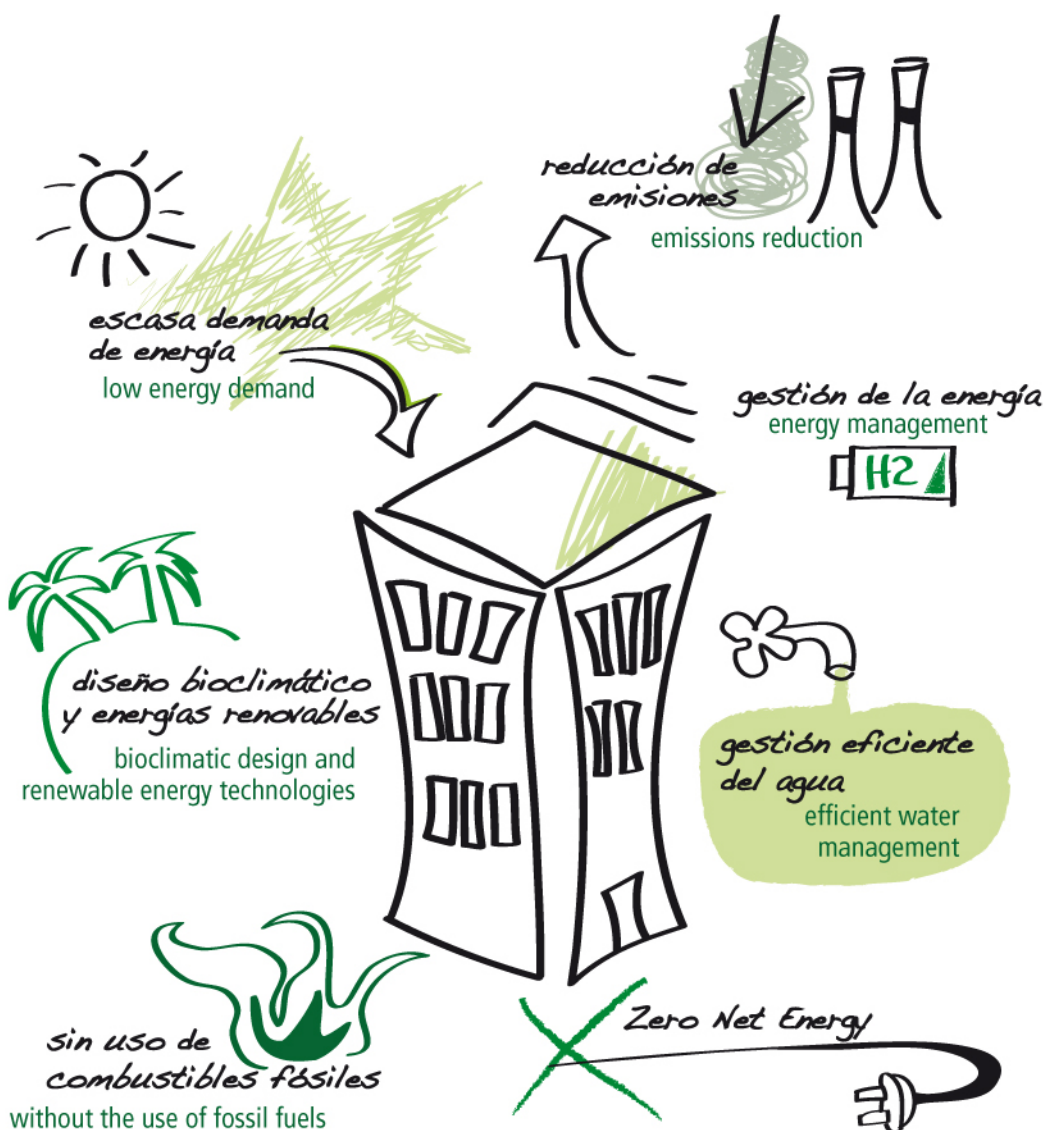

THE AUTONOMOUS OFFICE

MODELO PARA UN EDIFICIO DE OFICINAS SOSTENIBLE Y AUTÓNOMO ENERGÉTICAMENTE

MODEL FOR A GREEN ENERGY AUTONOMOUS OFFICE BUILDING

www.theautonomousoffice.com

EL PROYECTO ESTÁ COFINANCIADO POR LA UE A TRAVÉS DE PROGRAMA LIFE+ EN EL ÁMBITO TEMÁTICO DE POLÍTICA Y GOBERNANZA (LIFE11 ENV/ES/622)

biogas fuel cell